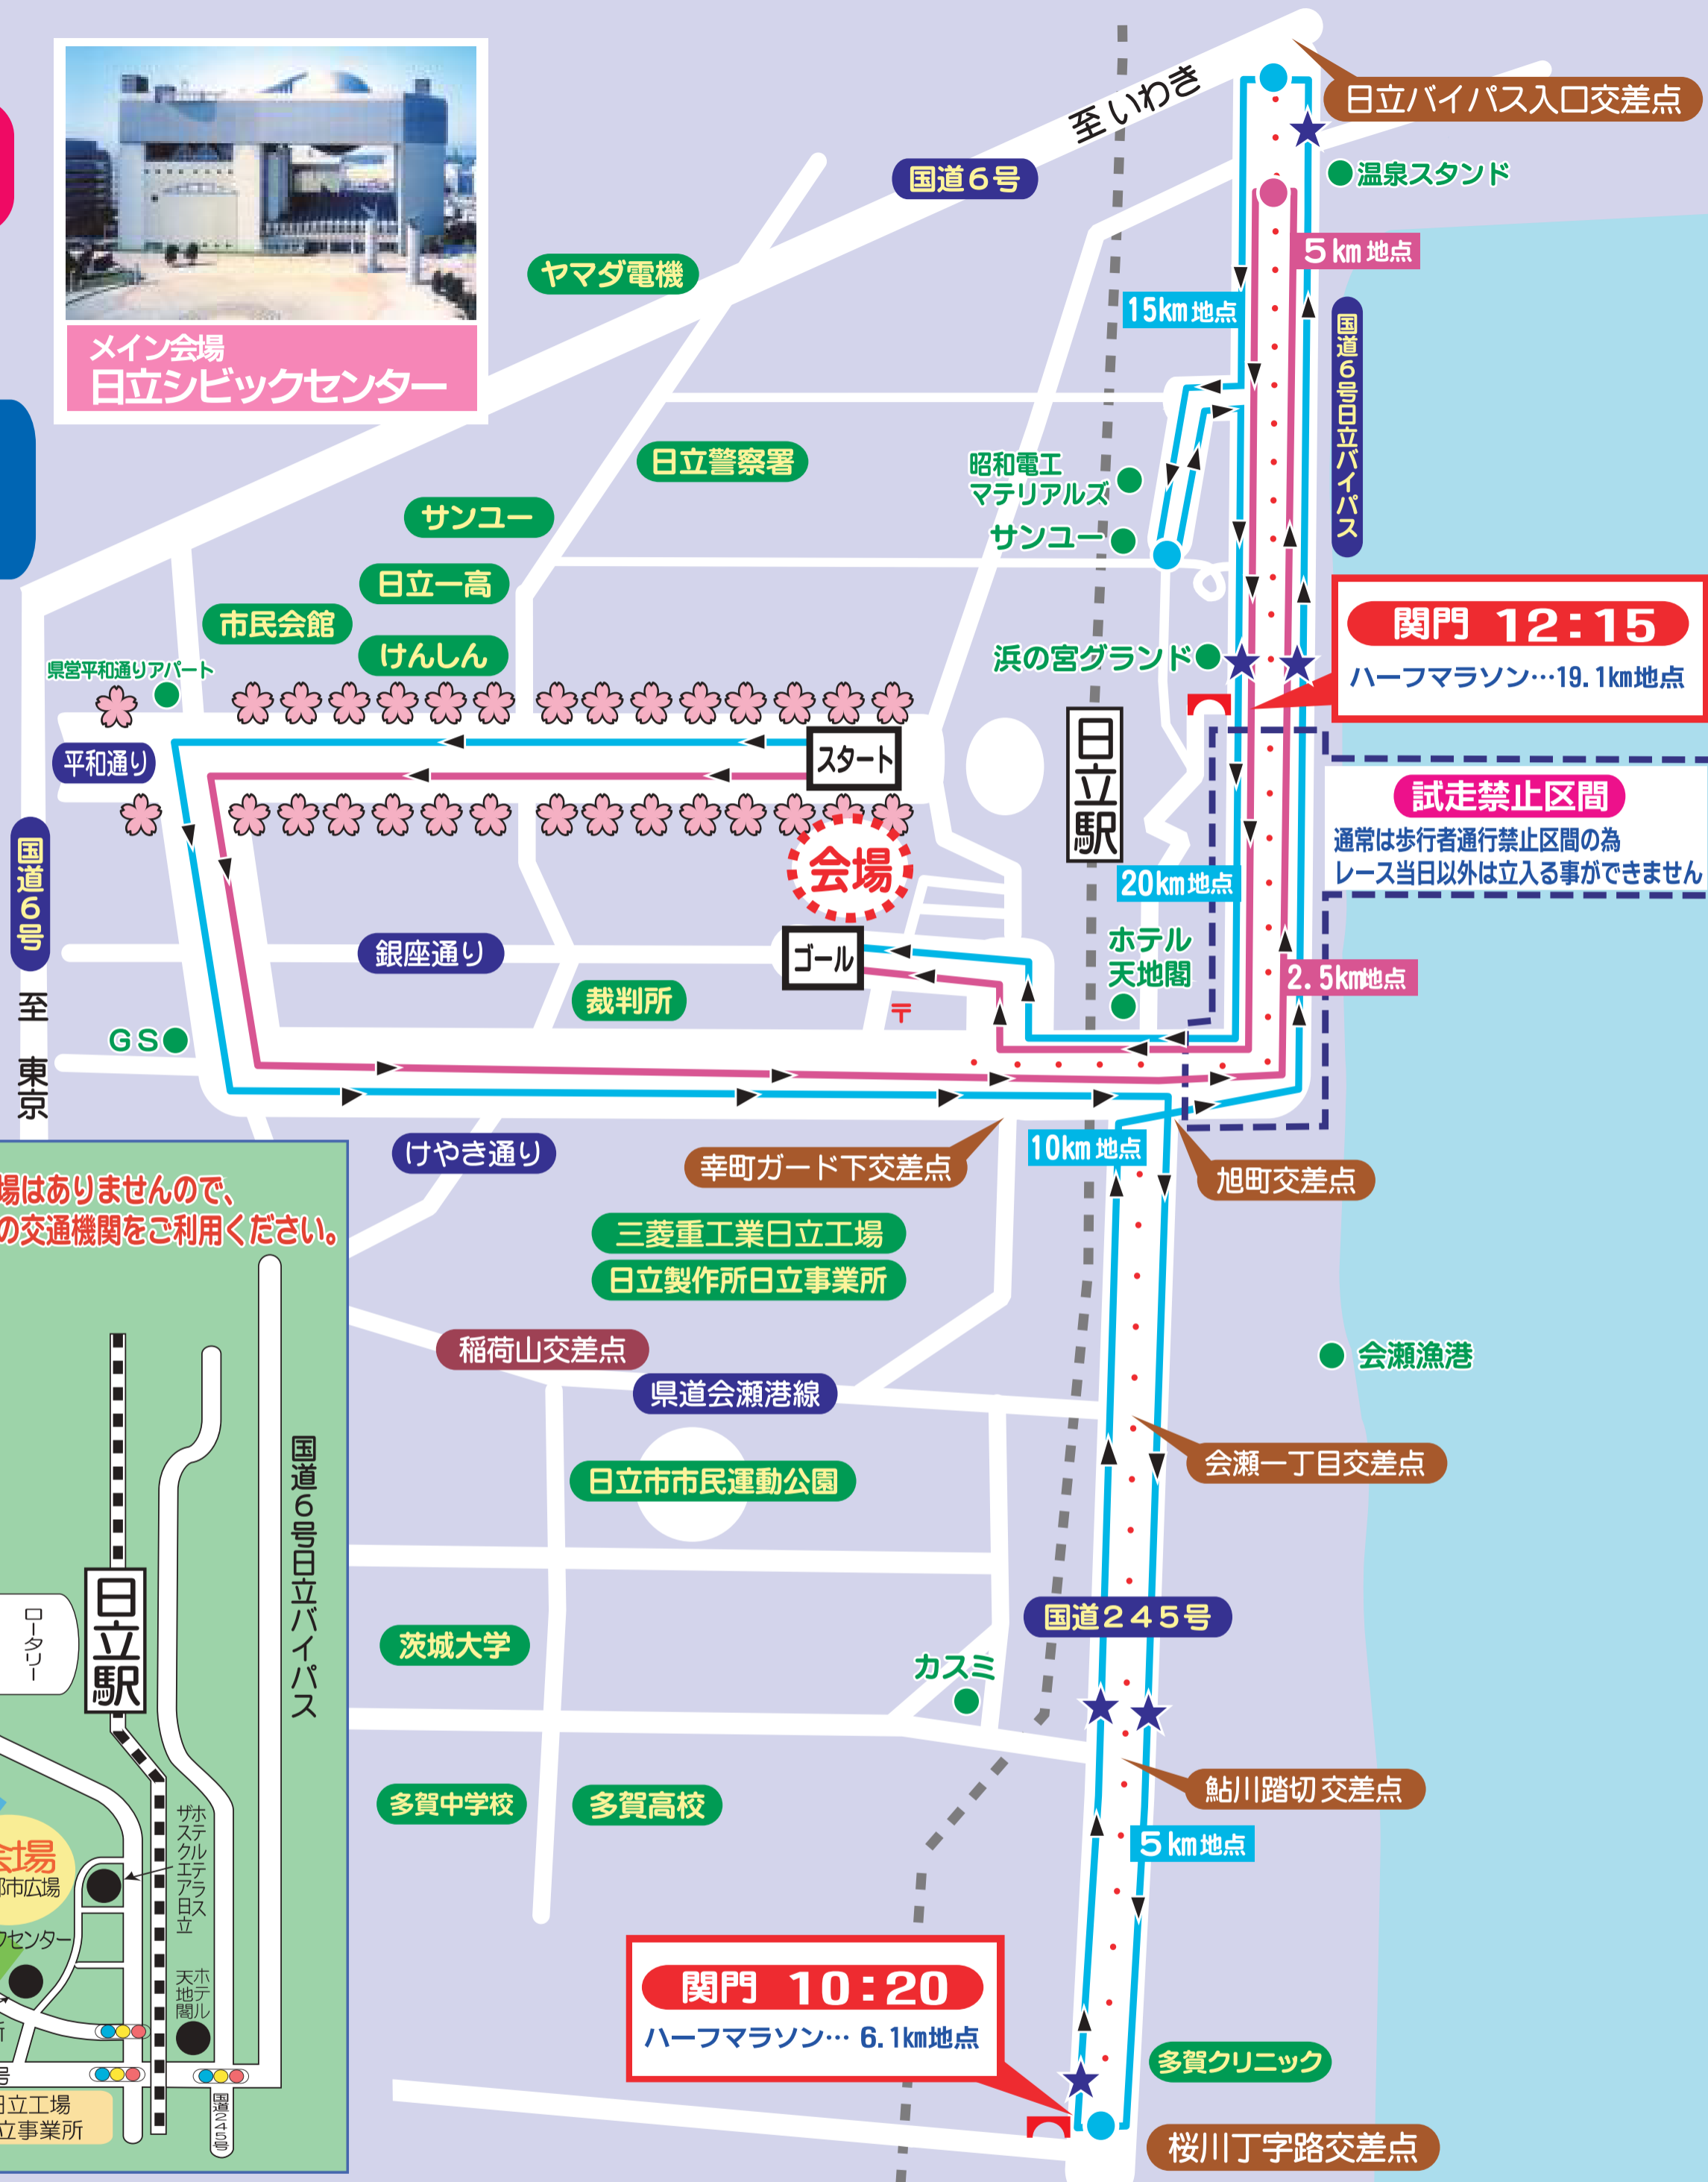

コース図

▬ ハーフマラソン
▬ 10Km

★ 給水所
 ㄣ 関門
 〰 ハーフマラソン折返し
 ● 10Km折返し

会場のご案内

駐車場はありませんので、公共の交通機関をご利用ください。

ハーフマラソン高低図 ※最大高低差 約30m