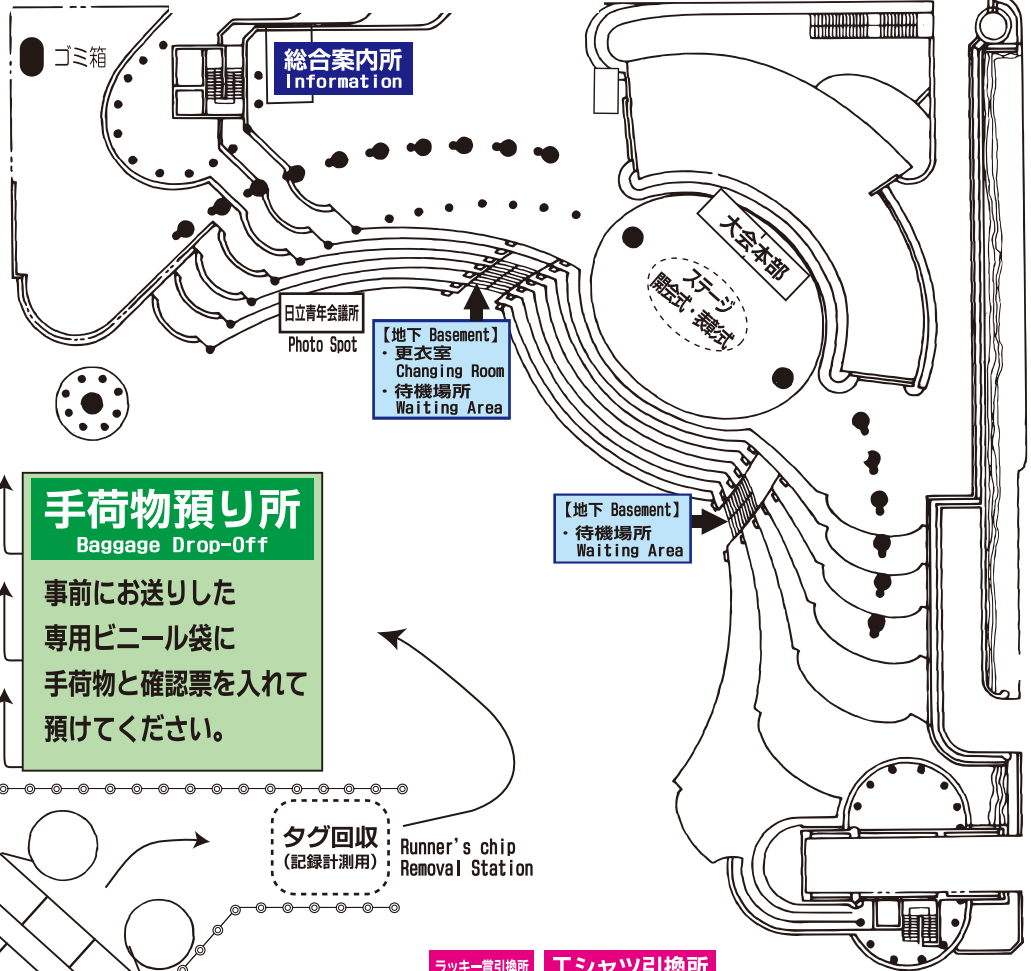

# 会場レイアウト

Venue Map

スタート  
START

ホテル  
ウイング  
HOTEL WING

日立駅  
Hitachi Sta.

仮設トイレ

東横イン  
Toyoko Inn

ゴミ箱

スタート前  
給水所

協賛社  
コーナー  
スポーツ  
用品販売

仮設トイレ

ヒタチエ

Hitachie

2位以下表彰所

茨城新聞社  
コーナー

ランナーズサポート  
Runners Support

救護  
First Aid

迷子ステーション  
Lost Child  
Department

オフィシャルグッズ販売  
Official Merchandise Sales

手荷物預り所  
Baggage Drop-Off

事前にお送りした  
専用ビニール袋に  
手荷物と確認票を入れて  
預けてください。

タグ回収  
(記録計測用)

Runner's chip  
Removal Station