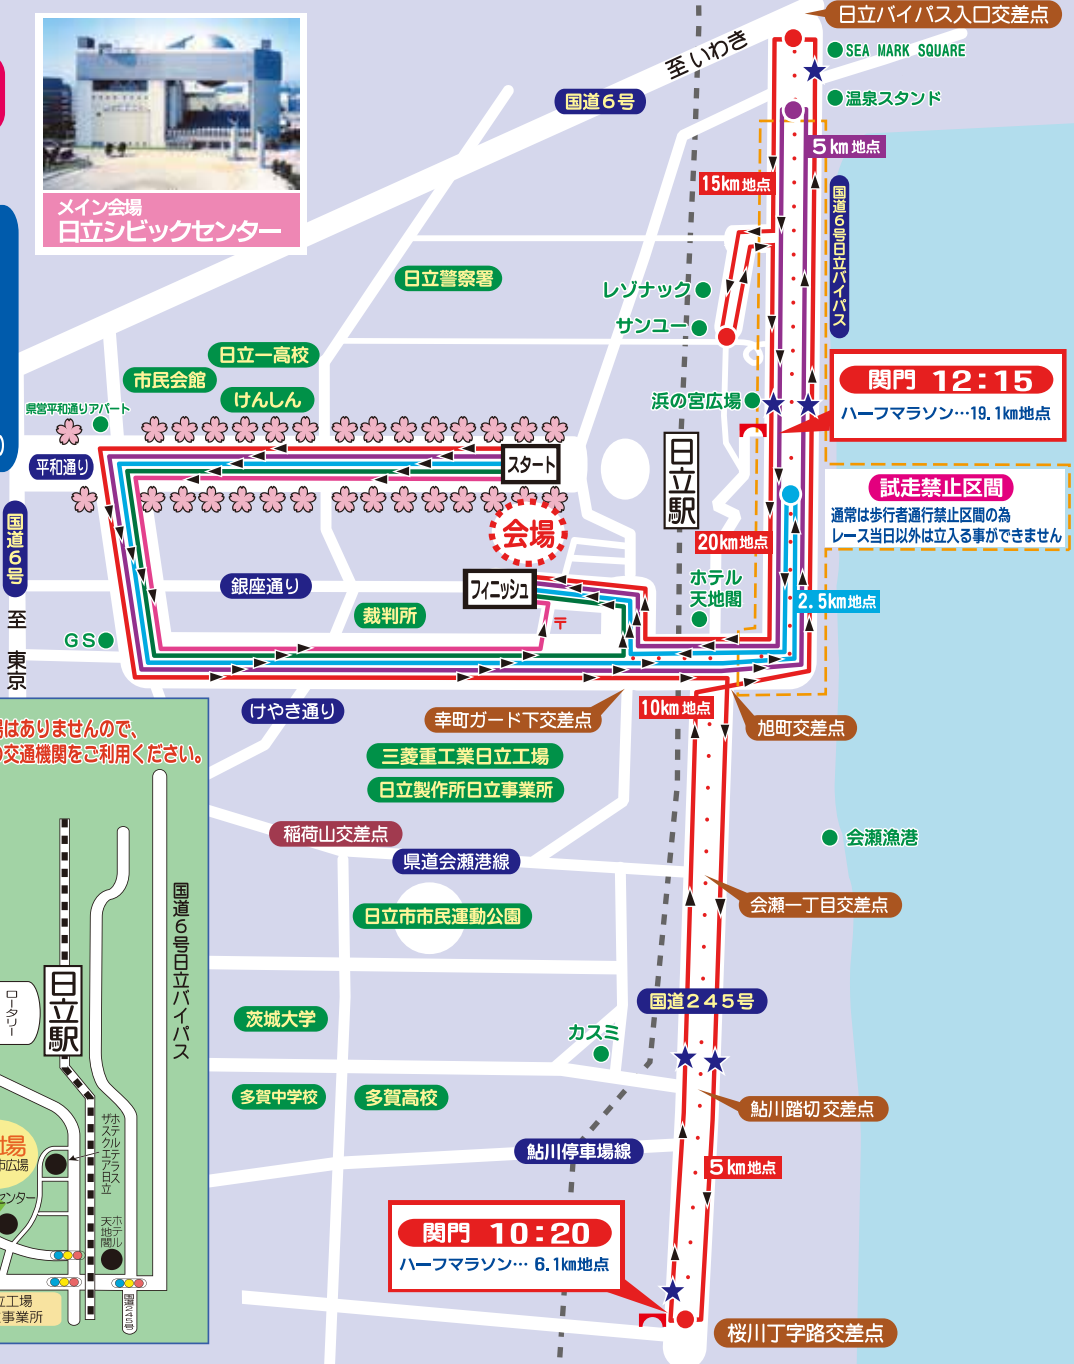

# コース図

メイン会場  
日立シビックセンター

- ハーフマラソン
- 10Km
- 5Km
- 2.2Km (中学生)
- 1.8Km (小学生・親子・お花見)

- ★ 給水所
- 🚪 関門
- ハーフマラソン折返し
- 10Km折返し
- 5Km折返し

## 会場のご案内

駐車場はありませんので、公共交通機関をご利用ください。

ハーフマラソン高低図 ※最大高低差 約30m