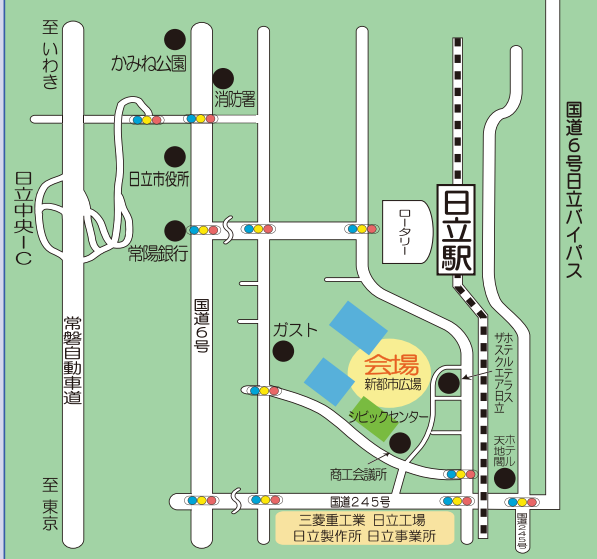

# コース図

メイン会場  
日立シビックセンター

- ハーフマラソン
- 10Km
- 5Km
- 2.2Km (中学生)
- 1.8Km (小学生・親子・お花見)

- ★ 給水所
- 🚪 関門
- ハーフマラソン折返し
- 10Km折返し
- 5Km折返し

## 会場のご案内

駐車場はありませんので、公共交通機関をご利用ください。

ハーフマラソン高低図 ※最大高低差 約30m