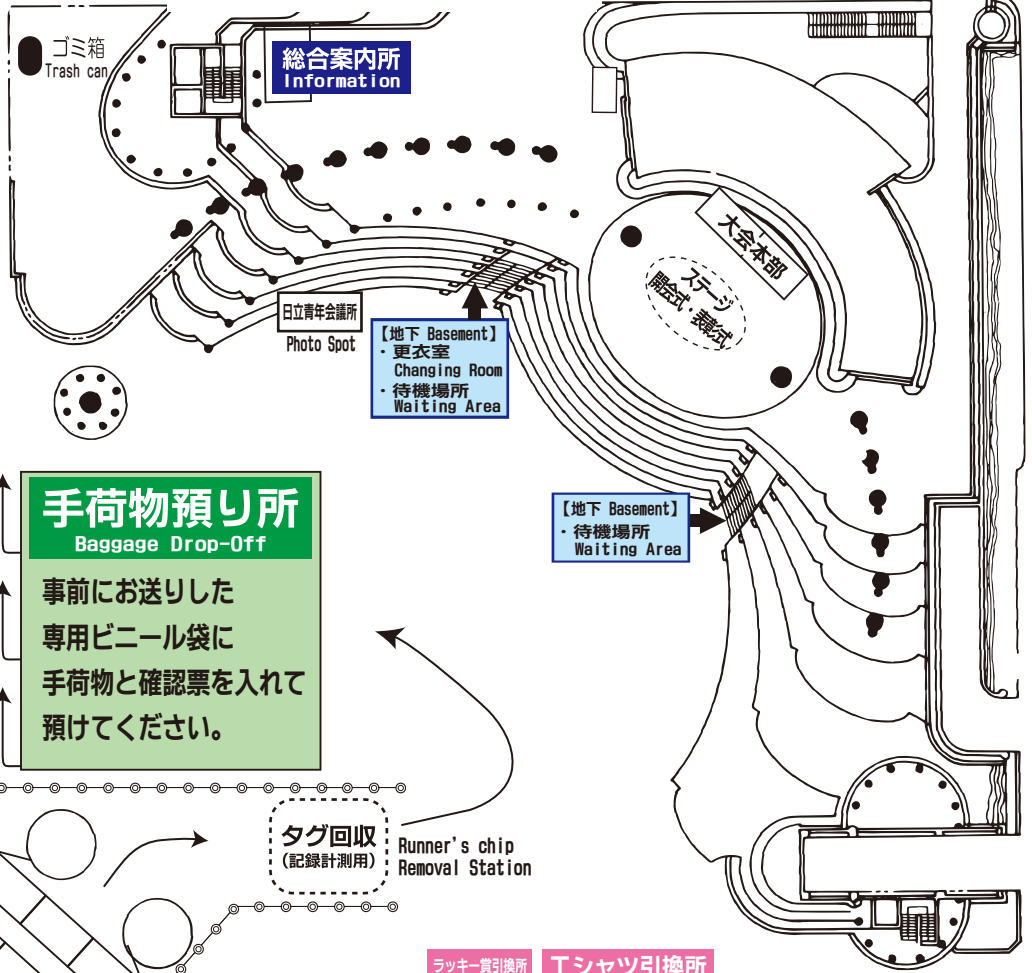

# 会場レイアウト Venue Map

日立駅  
Hitachi Sta.

仮設トイレ

東横イン  
Toyoko Inn

ゴミ箱  
Trash can  
スタート前  
給水所  
Water station

協賛ブース: 明治生命  
Sponsorship Booth  
Meiji Yasuda Life  
スポーツ用品販売  
ファテックショップ  
Sports Goods Sales  
FATEC SHOP

仮設トイレ

ヒタチエ  
Hitachie

Hitachie

2位以下表彰所  
茨城新聞社  
Ibaraki Shimbun

ランナーズサポート  
Runner's Support  
救護  
First Aid  
迷子ステーション  
Lost Child  
Department  
オフィシャルグッズ販売  
Official Merchandise Sales

手荷物預り所  
Baggage Drop-Off

事前にお送りした  
専用ビニール袋に  
手荷物と確認票を入れて  
預けてください。

タグ回収  
Runner's chip  
Removal Station  
(記録計測用)

ヒタチエ別館  
Hitachie Anex

Hitachie Anex

ラッキー賞引換所  
Lucky Prize Exchange  
Tシャツ引換所  
T-shirt Exchange

日立シビックセンター Hitachi Civic Center

【館内利用に当たってのお願い】

- ・館内は選手待機所のみ利用可能です。
- ・ほかの方の迷惑となりますので、場所の占有、大きな声での会話は行わないでください。

フィニッシュ  
FINISH