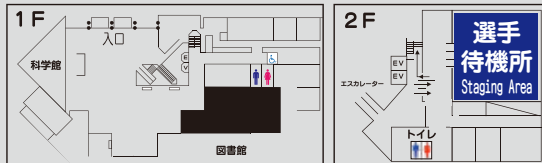

仮設トイレ

ヒタチエ  
Hitachie

Hitachie

2位以下表彰所  
茨城新聞社  
Ibaraki Shimbun

ランナーズサポート  
Runner's Support  
救護  
First Aid  
迷子ステーション  
Lost Child  
Department  
オフィシャルグッズ販売  
Official Merchandise Sales

手荷物預り所  
Baggage Drop-Off

事前にお送りした  
専用ビニール袋に  
手荷物と確認票を入れて  
預けてください。

タグ回収  
Runner's chip  
Removal Station  
(記録計測用)

ヒタチエ別館  
Hitachie Anex

Hitachie Anex

ラッキー賞引換所  
Lucky Prize Exchange  
Tシャツ引換所  
T-shirt Exchange

日立シビックセンター Hitachi Civic Center